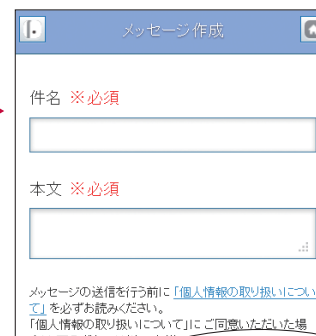

★メッセージ

当社へメールを送信できます。いつでもお気軽にご連絡ください。当社からのメールを受信した場合、トップページの「メッセージ」に①が表示されます。