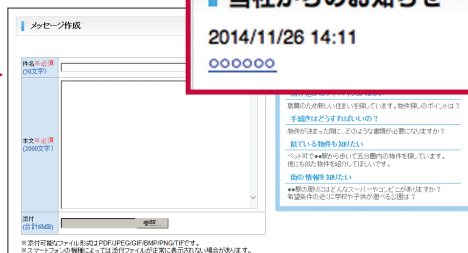

POINT.1 マッチング

お探しの物件条件を登録できます。登録した条件に合う物件が掲載されると、お客様の登録アドレスとトップページの「マッチングのお知らせ」に通知されます。

登録期間 ○賃貸居住用: 2週間 ○売買、賃貸事業用: 4週間

マッチングのお知らせ
2014/11/26 03:36
マッチングに該当する物件が634件あります

POINT.2 メッセージ

当社へお問合せや質問などのメールを送信できます。いつでもお気軽にご連絡ください。当社からのメールを受信した場合、トップページの「当社からのお知らせ」に通知されます。

メッセージの履歴は最大30件表示!

当社からのお知らせ
2014/11/26 14:11
○○○○○

POINT.3 お気に入り

気になる物件を50件まで保存できます(30日間保存)。*保存期限を経過した物件は削除されます。他のお客様での成約や掲載期間満了となった物件も削除されます。

スマートフォン版『お客様サイト』ご利用方法 『お客様サイト』とは、当社にご来店・お問い合わせいただいた方が利用いただける特別な物件検索サイトです。