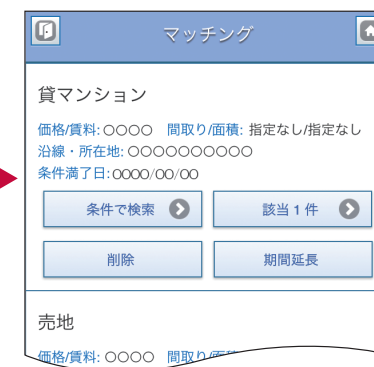

2 お好きなIDとパスワードを設定してください。

3 登録完了
IDとパスワードを入力、ログインできます。

お客様サイト(トップページ)

★物件検索

★マッチング

お探しの物件条件を登録できます。登録した条件に合う物件が掲載されると、お客様の登録アドレスに通知され、トップページの「マッチング」に①が表示されます。

登録期間 賃貸:2週間 売買:4週間

★メッセージ